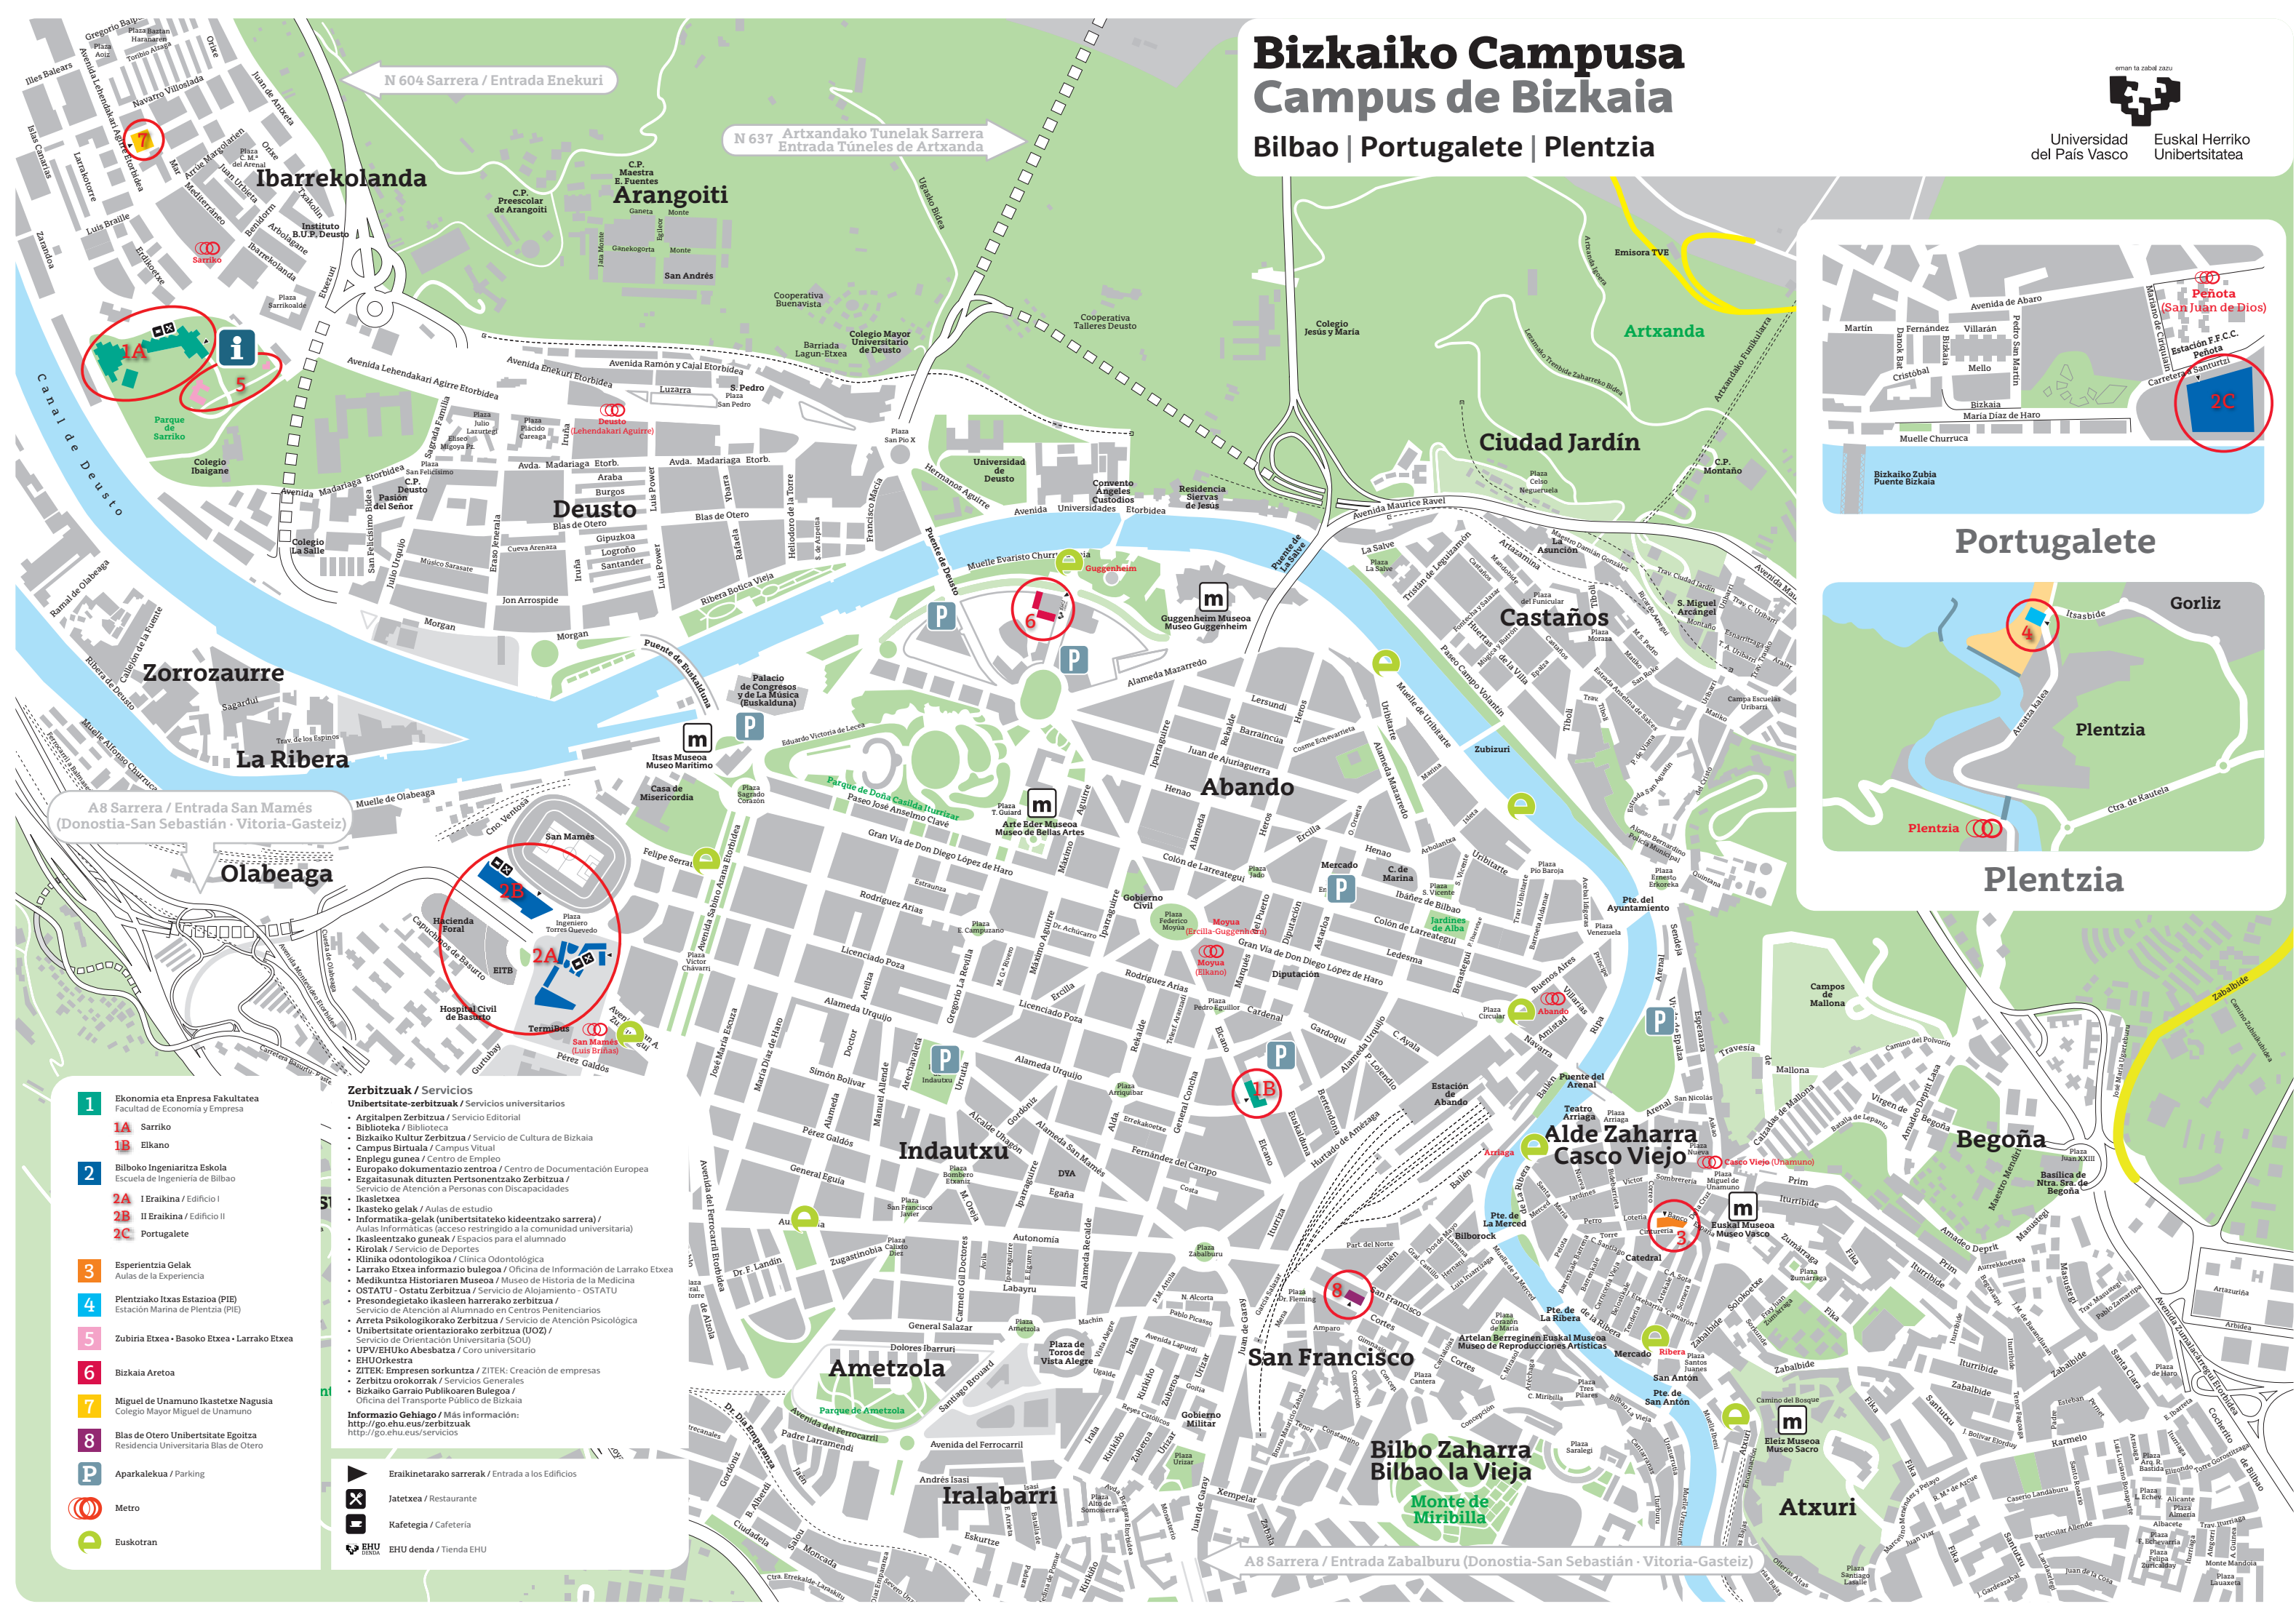

Bizkaiko Campusa Campus de Bizkaia

Bilbao | Portugaleta | Plentzia

- 1** Ekonomia eta Enpresa Fakultatea
Facultad de Economía y Empresa
- 1A** Sarriko
- 1B** Elkano
- 2** Bilboko Ingeniaritza Eskola
Escuela de Ingeniería de Bilbao
- 2A** I Eraikina / Edificio I
- 2B** II Eraikina / Edificio II
- 2C** Portugaleta
- 3** Esperientzia Gelak
Aulas de la Experiencia
- 4** Plentziako Itzas Estazioa (PIE)
Estación Marina de Plentzia (PIE)
- 5** Zubiria Etxea - Basoko Etxea - Larrako Etxea
- 6** Bizkaia Aretoa
- 7** Miguel de Unamuno Ikastetxe Nagusia
Colegio Mayor Miguel de Unamuno
- 8** Blas de Otero Unibertsitate Egoitza
Residencia Universitaria Blas de Otero
- P** Aparkalekua / Parking
- M** Metro
- E** Euskotran